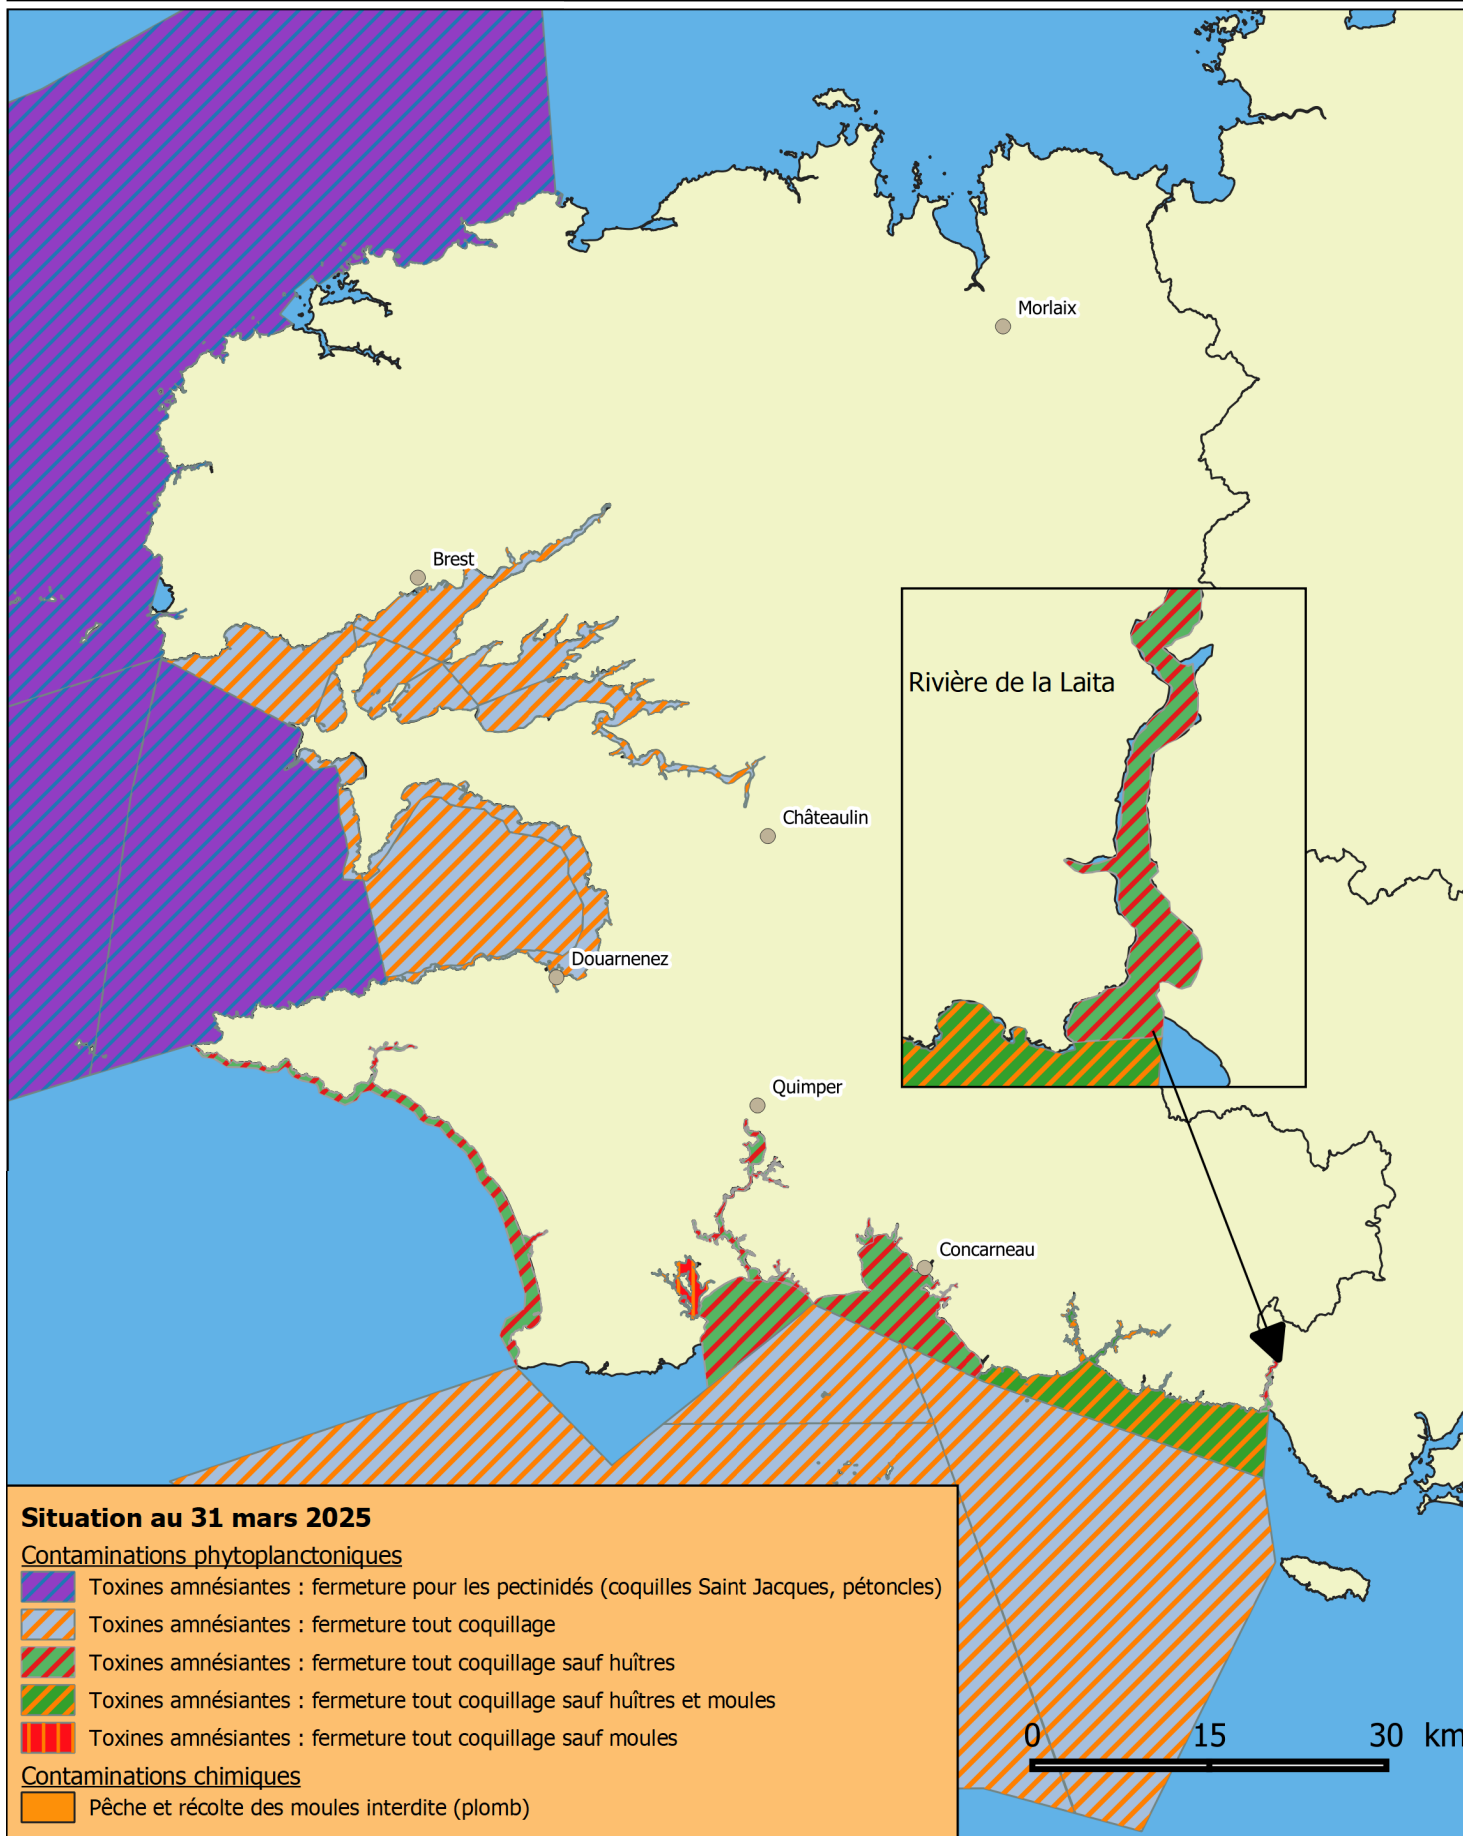

Liberté • Égalité • Fraternité

RÉPUBLIQUE FRANÇAISE

Interdiction temporaire de pêche, ramassage, expédition et commercialisation de coquillages

Cette carte est susceptible d'évoluer chaque semaine. La carte en vigueur est disponible à l'adresse suivante : www.finistere.gouv.fr
Plus d'informations sur la pêche à pied de loisirs sur le site : www.pecheapied-responsable.fr

Sources : Ifremer - zones marines / IGN - limites de département