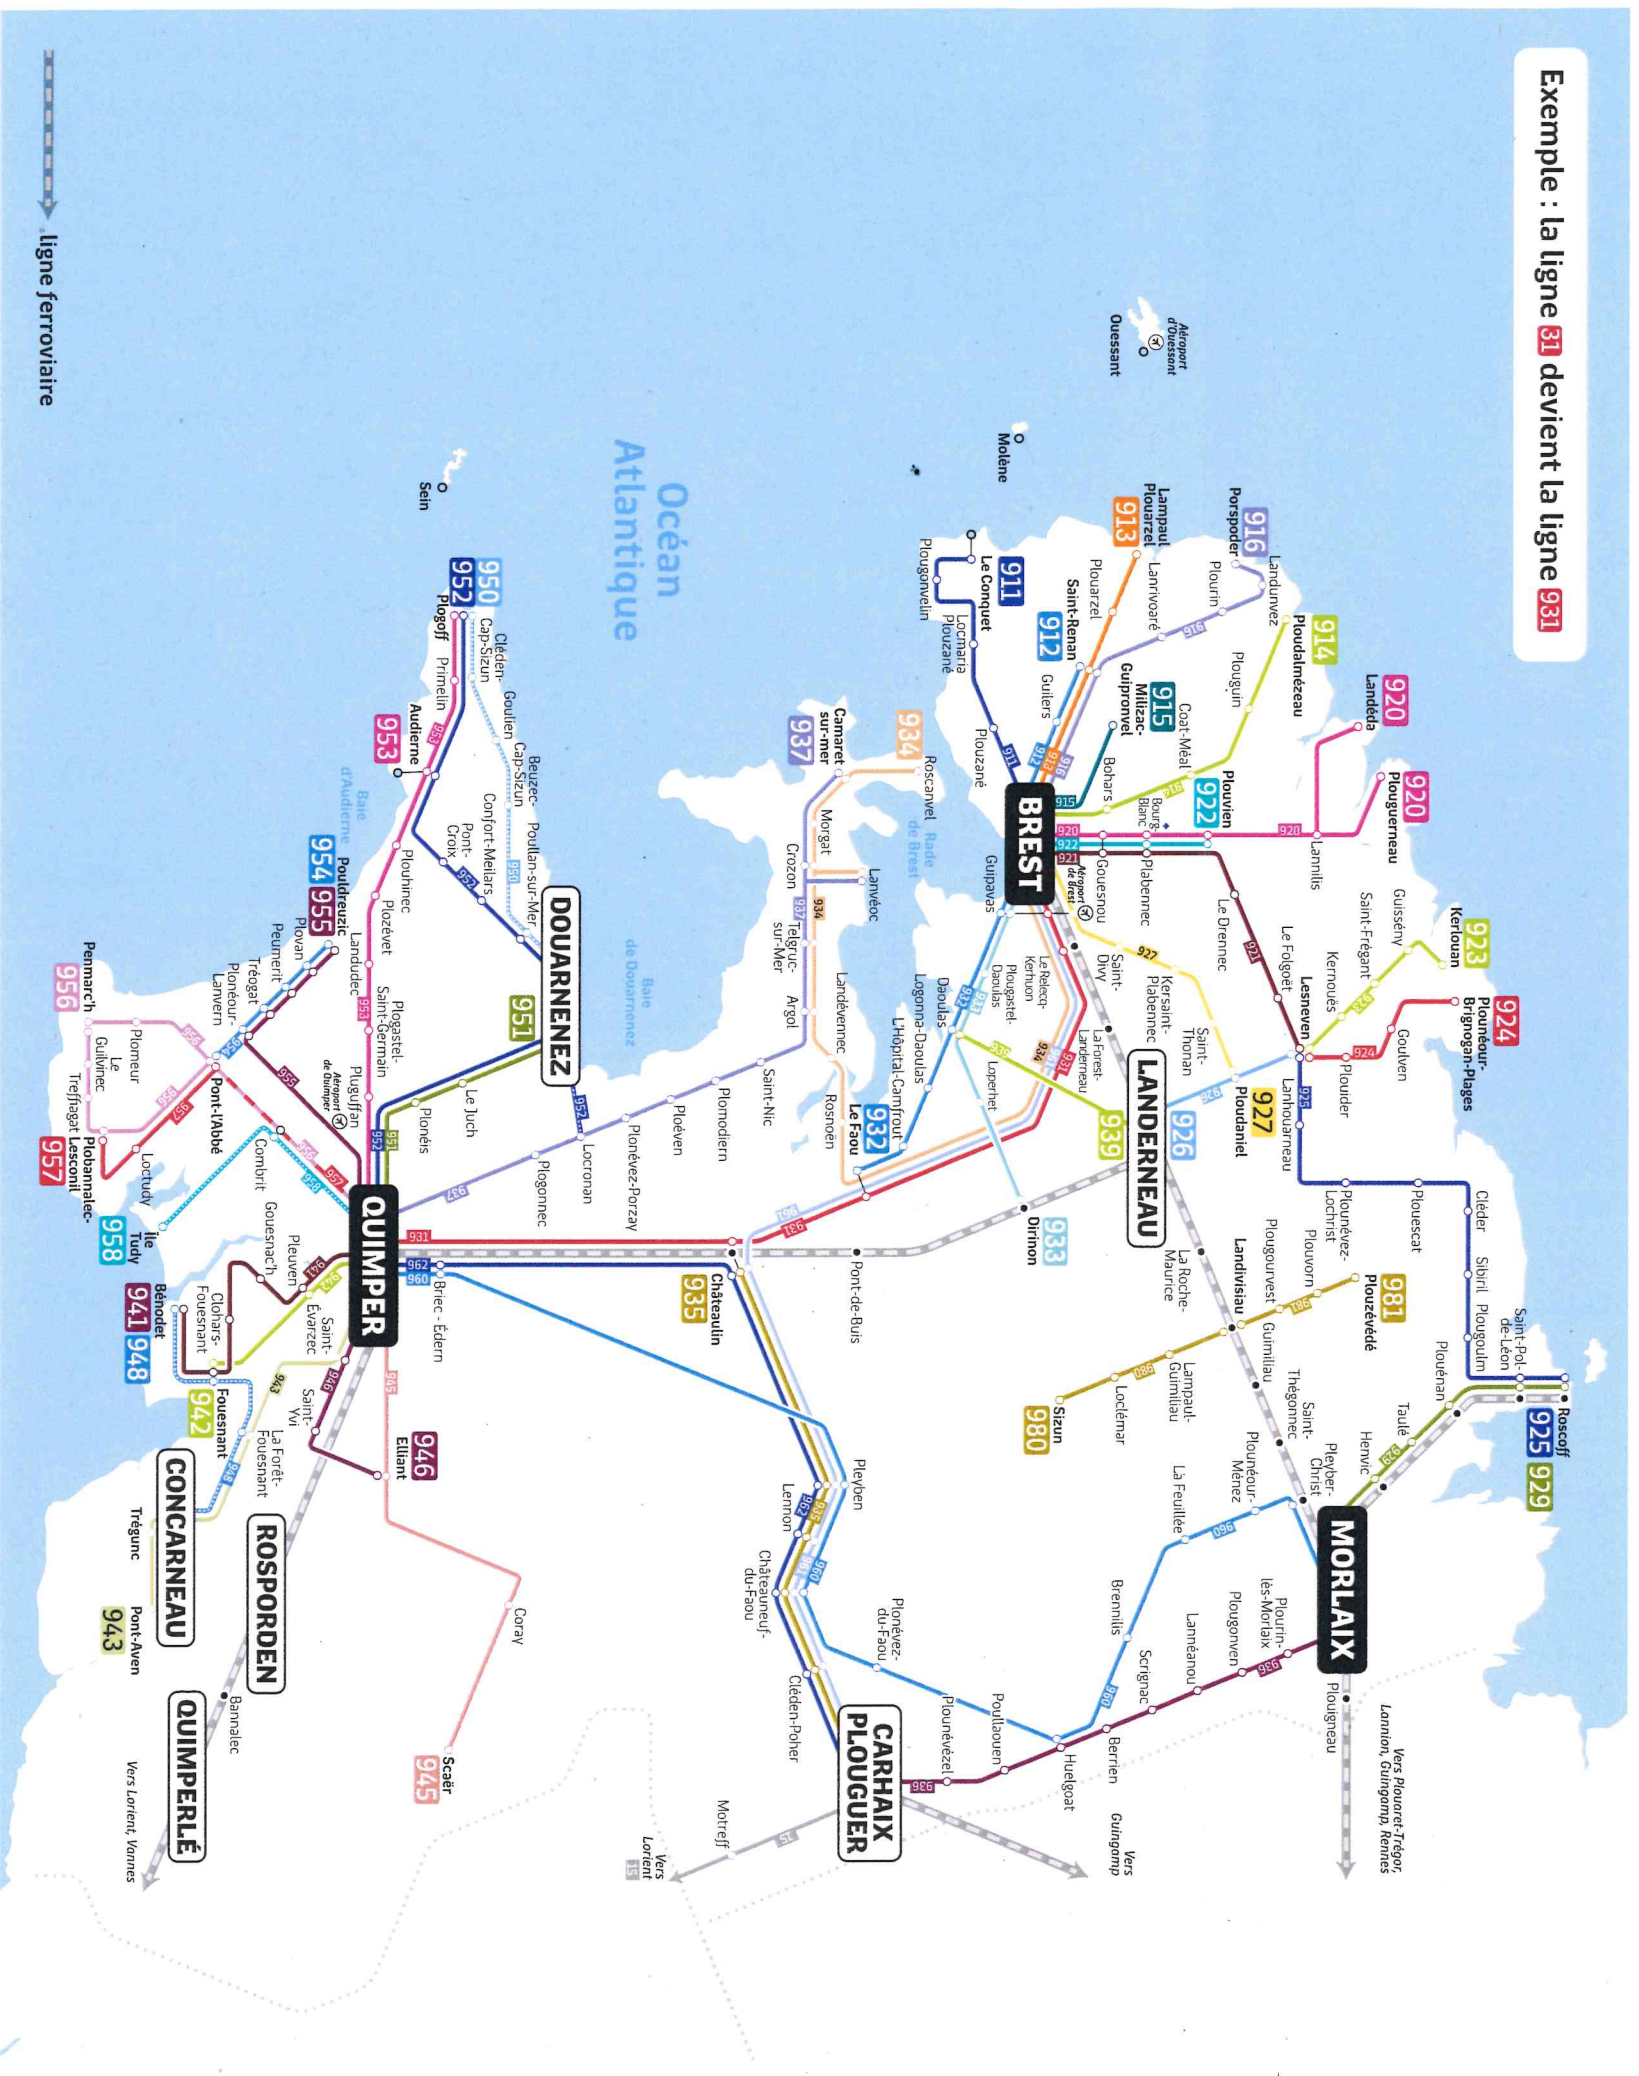

BREIZHGO en Finistère

À partir du 8 décembre 2024, les numéros de vos lignes de car évoluent !

Découvrez les nouveaux numéros de vos lignes habituelles.

breizhgo.bzh

BREIZHGO

Le réseau de transport public 100 % Bretagne