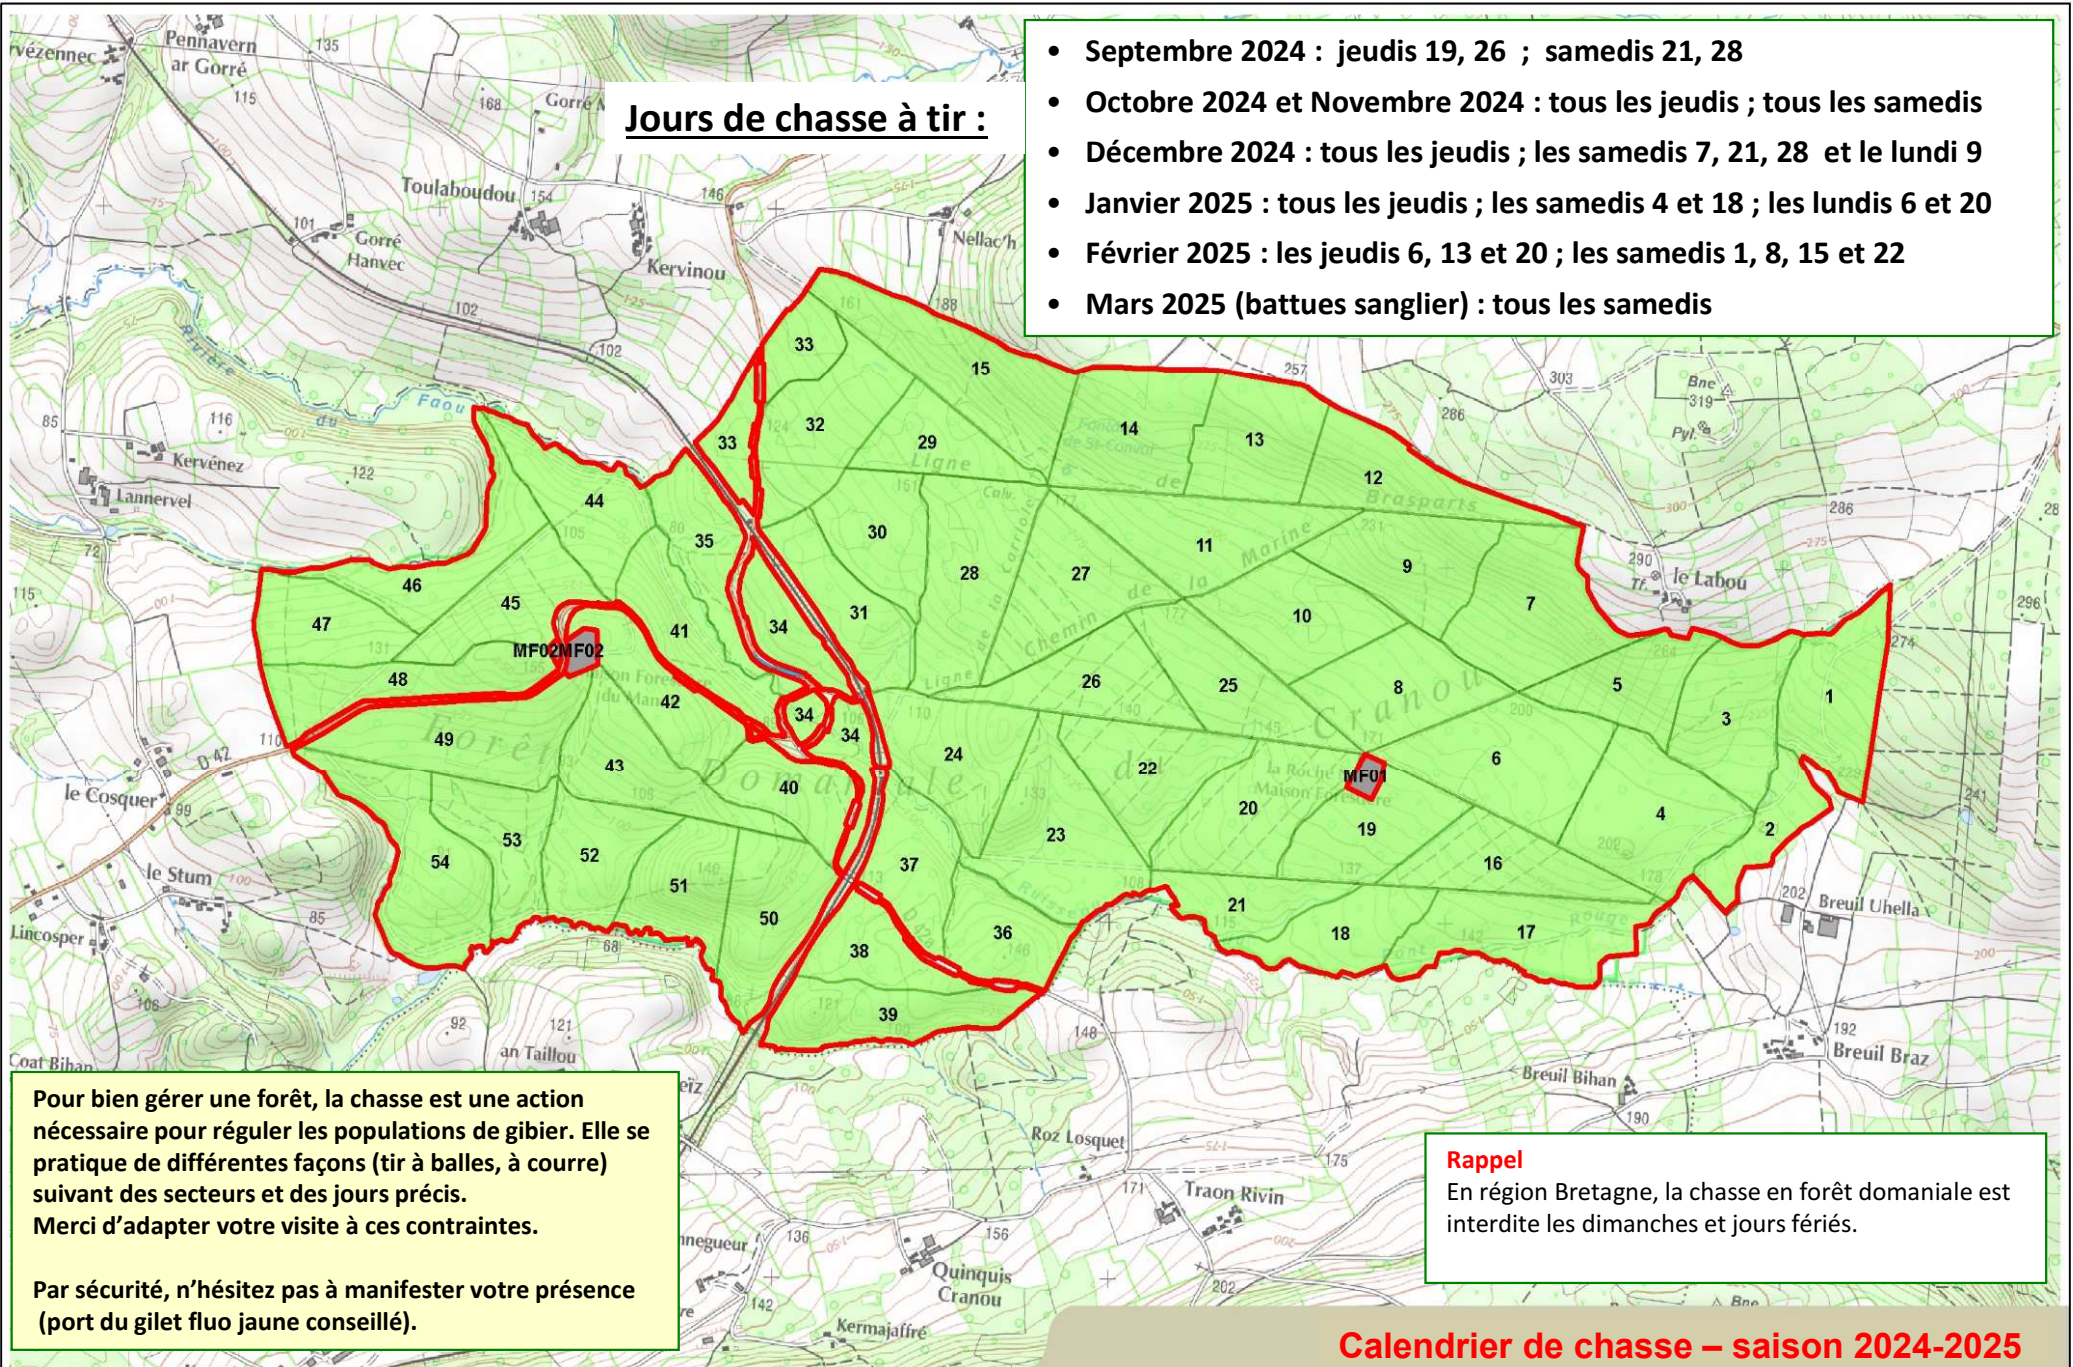

## Jours de chasse à tir :

- Septembre 2024 : jeudis 19, 26 ; samedis 21, 28
- Octobre 2024 et Novembre 2024 : tous les jeudis ; tous les samedis
- Décembre 2024 : tous les jeudis ; les samedis 7, 21, 28 et le lundi 9
- Janvier 2025 : tous les jeudis ; les samedis 4 et 18 ; les lundis 6 et 20
- Février 2025 : les jeudis 6, 13 et 20 ; les samedis 1, 8, 15 et 22
- Mars 2025 (battues sanglier) : tous les samedis

Pour bien gérer une forêt, la chasse est une action nécessaire pour réguler les populations de gibier. Elle se pratique de différentes façons (tir à balles, à courre) suivant des secteurs et des jours précis. Merci d'adapter votre visite à ces contraintes.